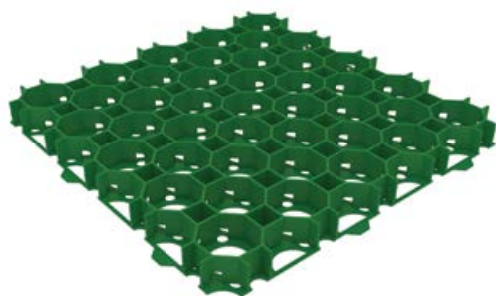

Grille de pavage pour véhicules avec pelouse

Salvaprato ERBY est une grille modulaire en plastique pour extérieur permettant de réaliser des zones pour véhicules avec un fini pelouse, proposant ainsi avec de grands avantages esthétiques, fonctionnels, écologiques et économiques.

Salvaprato ERBY est la grille à conception alvéolaire permettant de réaliser : des surfaces d'accès pour les véhicules à pneumatiques, des aires de stationnement publiques et privées, des pistes cyclables et des parcours pour piétons, des parcours de golf et structures sportives, des esplanades équipées (zone couverte, zone barbecue, etc.), des jardins ornementaux, une protection du gazon, un support pour l'usure à proximité des espaces de récréation et sur la portion située sous les bancs, consolidation de terrains en pente pour contrer les phénomènes de glissement et d'érosion, surfaces provisoires, sur terrain de fortune, pour manifestations diverses (foires, marchés, théâtres sous tente, etc.), esplanades amovibles pour camping-cars, caravanes, remorques variées, etc., surfaces de contour de troncs d'arbres, hélicoptère et pistes pour ultralégers, protection de la surface de pelouse contre les dommages provoqués par les animaux (chiens, etc.), sans danger pour ces derniers, jardins suspendus, couvertures pour toitures planes et terrasses en protection de la couche imperméabilisante.

DONNÉES TECHNIQUES

ERBY Salvaprato

Dimensions utiles*	cm	50 x 50 x 3,9 h
Pièces par mètre carré	pièces	4
Poids moyen de chaque pièce	kg/pièces	1,365
Portée	t/m ²	> 210
Couleur*	-	verte
Dimension palette	cm	100 x 120 x 218 h
m ² palette	m ² /PAL	60
Pièces par palette	pièces/PAL	240
Poids palette	kg/PAL	336

LE MONTAGE DE ERBY SALVAPRATO

La praticité de l'ancrage, la légèreté de chaque grille, la possibilité de moduler la forme (il suffit d'une scie) permettent une mise en place rapide d'ERBY Salvaprato pour les grandes superficies comme pour les petites.