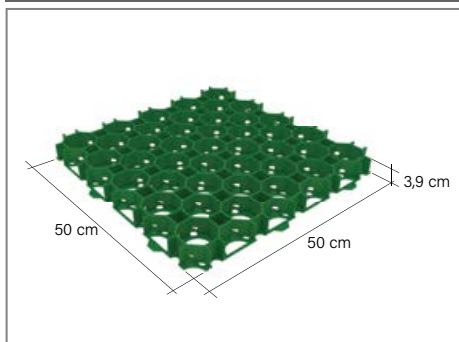

Grille de pavage pour véhicules avec pelouse

Salvaprato ERBY est une grille modulaire en plastique pour extérieur permettant de réaliser des zones pour véhicules avec un fini pelouse, proposant ainsi avec de grands avantages esthétiques, fonctionnels, écologiques et économiques.

Salvaprato ERBY est la grille à conception alvéolaire permettant de réaliser : des surfaces d'accès pour les véhicules à pneumatiques, des aires de stationnement publiques et privées, des pistes cyclables et des parcours pour piétons, des parcours de golf et structures sportives, des esplanades équipées (zone couverte, zone barbecue, etc.), des jardins ornementaux, une protection du gazon, un support pour l'usure à proximité des espaces de récréation et sur la portion située sous les bancs, consolidation de terrains en pente pour contrer les phénomènes de glissement et d'érosion, surfaces provisoires, sur terrain de fortune, pour manifestations diverses (foires, marchés, théâtres sous tente, etc.), esplanades amovibles pour camping-cars, caravanes, remorques variées, etc., surfaces de contour de troncs d'arbres, hélicoptère et pistes pour ultralégers, protection de la surface de pelouse contre les dommages provoqués par les animaux (chiens, etc.), sans danger pour ces derniers, jardins suspendus, couvertures pour toitures planes et terrasses en protection de la couche imperméabilisante.

DONNÉES TECHNIQUES

ERBY Salvaprato

Dimensions utiles*	cm	50 x 50 x 3,9 h
Pièces par mètre carré	pièces	4
Poids moyen de chaque pièce	kg/pièces	1,365
Portée	t/m ²	> 210
Couleur*	-	verte
Dimension palette	cm	100 x 120 x 218 h
m ² palette	m ² /PAL	60
Pièces par palette	pièces/PAL	240
Poids palette	kg/PAL	336