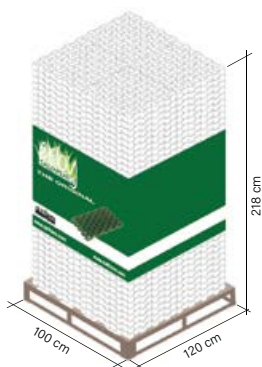

Pièces par camion: 6.240