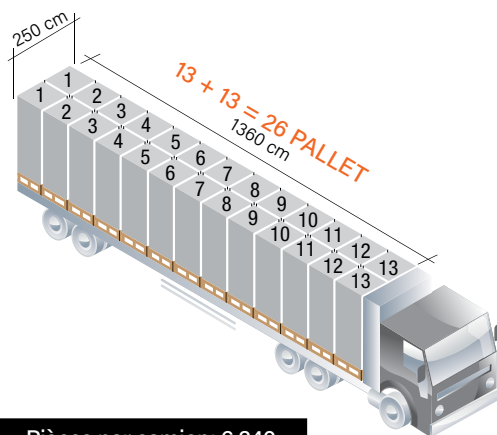

Pièces par camion: 6.240