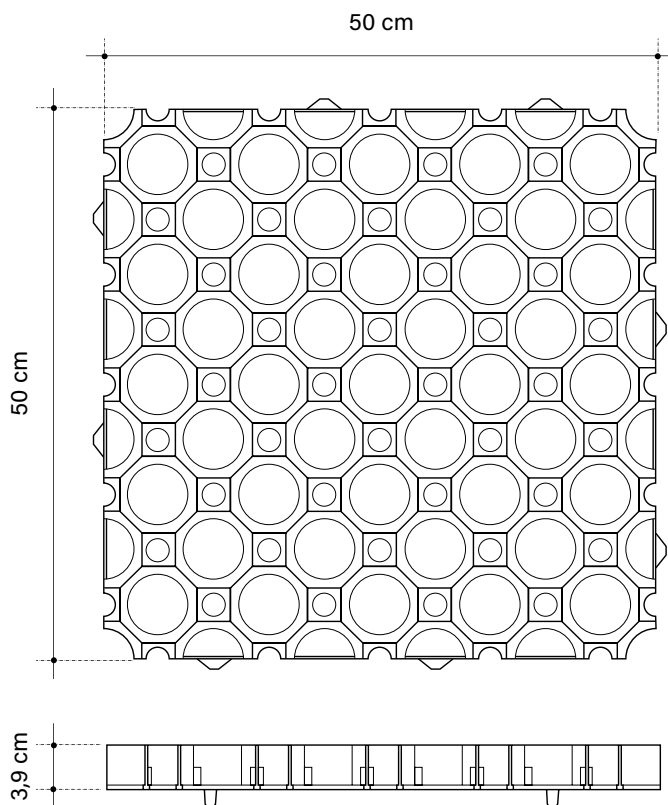

Grille de pavage pour véhicules avec pelouse

Salvaprato ERBY est une grille modulaire en plastique pour extérieur permettant de réaliser des zones pour véhicules avec un fini pelouse, proposant ainsi avec de grands avantages esthétiques, fonctionnels, écologiques et économiques.

Salvaprato ERBY est la grille à conception alvéolaire permettant de réaliser : des surfaces d'accès pour les véhicules à pneumatiques, des aires de stationnement publiques et privées, des pistes cyclables et des parcours pour piétons, des parcours de golf et structures sportives, des esplanades équipées (zone couverte, zone barbecue, etc.), des jardins ornementaux, une protection du gazon, un support pour l'usure à proximité des espaces de récréation et sur la portion située sous les bancs, consolidation de terrains en pente pour contrer les phénomènes de glissement et d'érosion, surfaces provisoires, sur terrain de fortune, pour manifestations diverses (foires, marchés, théâtres sous tente, etc.), esplanades amovibles pour camping-cars, caravanes, remorques variées, etc., surfaces de contour de troncs d'arbres, hélicoptère et pistes pour ultralégers, protection de la surface de pelouse contre les dommages provoqués par les animaux (chiens, etc.), sans danger pour ces derniers, jardins suspendus, couvertures pour toitures planes et terrasses en protection de la couche imperméabilisante.

DONNÉES TECHNIQUES

ERBY Salvaprato

Dimensions utiles*	cm	50 x 50 x 3,9 h
Pièces par mètre carré	pièces	4
Poids moyen de chaque pièce	kg/pièces	1,365
Portée	t/m ²	> 210
Couleur*	-	verte
Dimension palette	cm	100 x 120 x 218 h
m ² palette	m ² /PAL	60
Pièces par palette	pièces/PAL	240
Poids palette	kg/PAL	336

ACCESSOIRES

ÉLÉMENT SIGNALÉTIQUE

Dimensions tête	Ø cm	8
Pénétration dans le sol	cm	10
Couleur	-	bleu, jaune, blanc
Pièces per box	pièces	450
Poids de box	kg	1
Pieces per pallet	pièces	13.500
Dimension palette	cm	120 x 120 x 255 h
Poids palette	kg	45