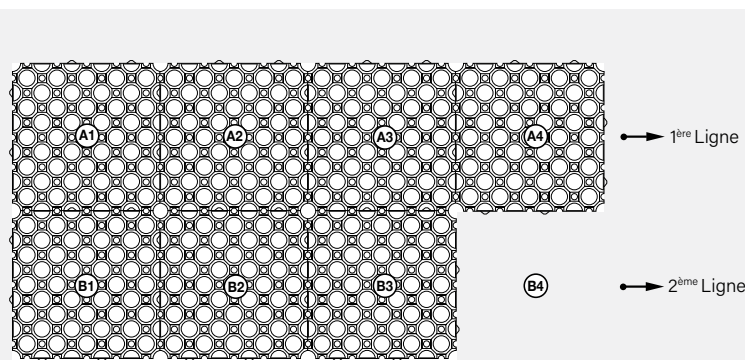

Grille de pavage pour véhicules avec pelouse

Salvaprato ERBY est une grille modulaire en plastique pour extérieur permettant de réaliser des zones pour véhicules avec un fini pelouse, proposant ainsi avec de grands avantages esthétiques, fonctionnels, écologiques et économiques.

Salvaprato ERBY est la grille à conception alvéolaire permettant de réaliser : des surfaces d'accès pour les véhicules à pneumatiques, des aires de stationnement publiques et privées, des pistes cyclables et des parcours pour piétons, des parcours de golf et structures sportives, des esplanades équipées (zone couverte, zone barbecue, etc.), des jardins ornementaux, une protection du gazon, un support pour l'usure à proximité des espaces de récréation et sur la portion située sous les bancs, consolidation de terrains en pente pour contrer les phénomènes de glissement et d'érosion, surfaces provisoires, sur terrain de fortune, pour manifestations diverses (foires, marchés, théâtres sous tente, etc.), esplanades amovibles pour camping-cars, caravanes, remorques variées, etc., surfaces de contour de troncs d'arbres, hélicoptère et pistes pour ultralégers, protection de la surface de pelouse contre les dommages provoqués par les animaux (chiens, etc.), sans danger pour ces derniers, jardins suspendus, couvertures pour toitures planes et terrasses en protection de la couche imperméabilisante.

DONNÉES TECHNIQUES

ERBY Salvaprato

Dimensions utiles*	cm	50 x 50 x 3,9 h
Pièces par mètre carré	pièces	4
Poids moyen de chaque pièce	kg/pièces	1,365
Portée	t/m ²	> 210
Couleur*	-	verte
Dimension palette	cm	100 x 120 x 218 h
m ² palette	m ² /PAL	60
Pièces par palette	pièces/PAL	240
Poids palette	kg/PAL	336

LE MONTAGE DE ERBY SALVAPRATO

La praticité de l'ancrage, la légèreté de chaque grille, la possibilité de moduler la forme (il suffit d'une scie) permettent une mise en place rapide d'ERBY Salvaprato pour les grandes superficies comme pour les petites.